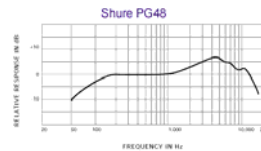

6,00

1076 **SHURE** SM 58

Dynamisches Mikrofon  
für Gesangsanwendungen

7,00

3461 **SHURE** PG 48

Dynamisches Mikrofon  
für Gesangsanwendungen

4,00

3631 **SHURE** PG 58