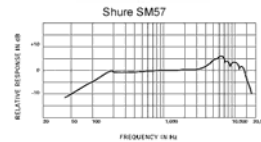

Mietpreisliste 2010

Alle Mietpreise in dieser Liste verstehen sich als
Nettopreise, zzgl. 19% MwSt.

Art.Nr.: Hersteller: Bezeichnung: Daten: 24. Std.
Mietpreis €

1075 **SHURE** SM 57

Dynamisches Mikrofon
für Instrumental- und
Gesangsanwendungen

6,00