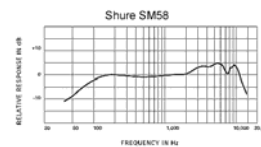

6,00

1076 **SHURE** SM 58

Dynamisches Mikrofon  
für Gesangsanwendungen

7,00

3461 **SHURE** PG 48

Dynamisches Mikrofon  
für Gesangsanwendungen

4,00

3631 **SHURE** PG 58