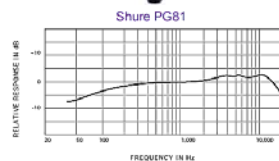

Dynamisches Mikrofon  
für Instrumental- und  
Gesangsanwendungen

5,00

3106 **SHURE** PG 81

Kondensator Mikrofon  
für Instrumental,  
Overhead und  
Choranwendungen

8,00