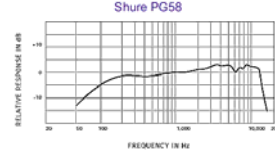

3631 **SHURE** PG 58

Dynamisches Mikrofon
für Instrumental- und
Gesangsanwendungen

5,00